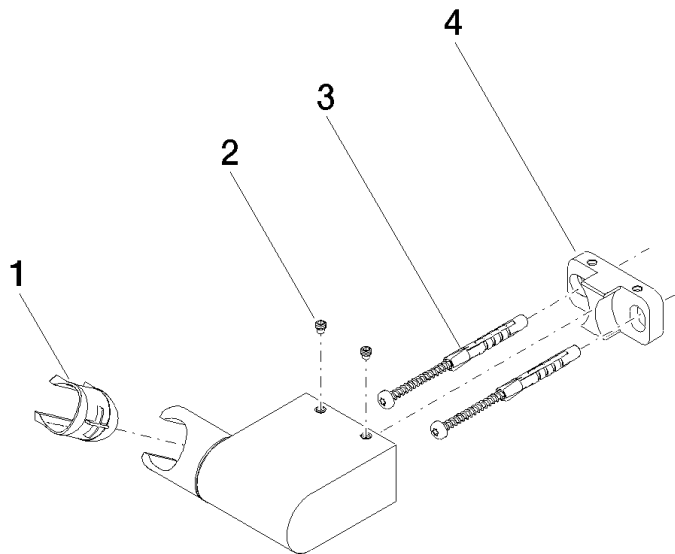

28 060 970

• schwenkbar 75°

Passt zu: IMO, LULU, MADISON, MEM, TARA, CL.1, LISSÉ, VAIA, META, CYO

	Light Gold gebürstet	28 060 970-27
	Chrom	28 060 970-00
	Platin gebürstet	28 060 970-06
	Platin	28 060 970-08
	Dark Brass matt	28 060 970-16
	Dark Chrome	28 060 970-19
	Light Gold	28 060 970-26
	Messing gebürstet (23kt Gold)	28 060 970-28
	Schwarz matt	28 060 970-33
	Bronze gebürstet	28 060 970-42
	Champagne gebürstet (22kt Gold)	28 060 970-46
	Champagne (22kt Gold)	28 060 970-47
	Chrom gebürstet	28 060 970-93
	Dark Platinum gebürstet	28 060 970-99

28 060 970

mm [inches]

28 060 970

Ersatzteile für die
anderen
Oberflächenvarianten
finden Sie hier:
Chrom

Ersatzteilstückliste

Nr.	Artikelnummer	Benennung	Verbaumenge	Lieferzeit
1	09 12 12 212 90	Huelse	1	2
2	09 31 11 009 90	Stift	2	2
3	05 30 31 025 00 90	Befestigungssatz	1	2
4	08 30 11 563 90	Halter	1	2