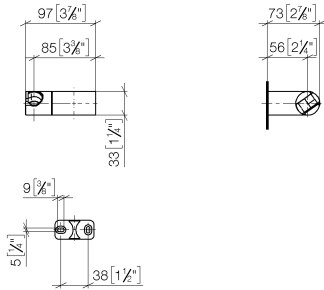

28 060 970

• schwenkbar 75°

Passt zu: IMO, LULU, MADISON, MEM, TARA, CL.1, LISSÉ, VAIA, META, CYO

	Light Gold gebürstet	28 060 970-27
	Chrom	28 060 970-00
	Platin gebürstet	28 060 970-06
	Platin	28 060 970-08
	Dark Brass matt	28 060 970-16
	Dark Chrome	28 060 970-19
	Light Gold	28 060 970-26
	Messing gebürstet (23kt Gold)	28 060 970-28
	Schwarz matt	28 060 970-33
	Bronze gebürstet	28 060 970-42
	Champagne gebürstet (22kt Gold)	28 060 970-46
	Champagne (22kt Gold)	28 060 970-47
	Chrom gebürstet	28 060 970-93
	Dark Platinum gebürstet	28 060 970-99

28 060 970

mm [inches]

28 060 970

Ersatzteile für die
anderen
Oberflächenvarianten
finden Sie hier:
Chrom

Ersatzteilstückliste

Nr.	Artikelnummer	Benennung	Verbaumenge	Lieferzeit
1	09 12 12 212 90	Huelse	1	2
2	09 31 11 009 90	Stift	2	2
3	05 30 31 025 00 90	Befestigungssatz	1	2
4	08 30 11 563 90	Halter	1	2